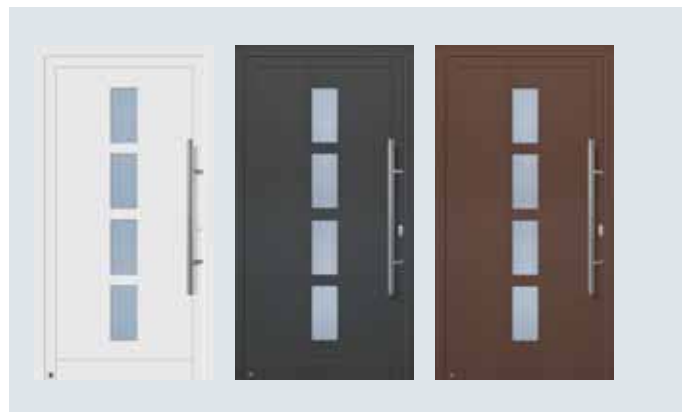

Hochwertig: mit Aluminium-Füllung

Ausgewählte Motive der Hörmann Comfort Türen bekommen Sie auch mit einer hochwertigen Aluminium-Füllung (max. 1.150 x 2.250 mm). Gekennzeichnet sind diese Türen mit einem **A**. Bei der Aluminium-Füllung wählen Sie zwischen den Farben weiß, CH 703 (anthrazit) und CH 607 (braun, maronefarben). Die Lieferzeit beträgt wie abgebildet und mit individueller Ausstattung 24 Werktage.

Geprüfte Markenqualität

CE-Kennzeichnung nach EN 14351-1

Für alle unsere Haustüren bestätigen wir mit der CE-Kennzeichnung die Übereinstimmung unserer Haustüren mit den EG-Richtlinien nach EN 14351-1 und die Einhaltung der darin festgelegten wesentlichen Anforderungen.

Qualitätssicherungssystem nach DIN ISO 9001

Die Produktion von Hörmann Haustüren ist nach DIN ISO 9001 zertifiziert. Auch hierdurch dokumentiert sich das Hörmann Motto: „Qualität ohne Kompromisse“.