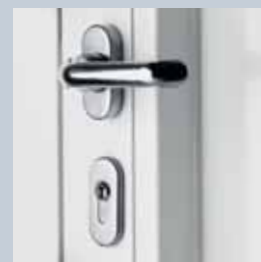

## Zusätzliche Ausstattung

**Edelstahl Innendrücker  
mit Zylinderrosette**

**Elektrischer Türöffner**

**Abgerundeter  
Blendrahmen außen**

**Edelstahl-Sockelblech für  
Tür und Seitenteil**

**Erleben Sie Hörmann Qualität**